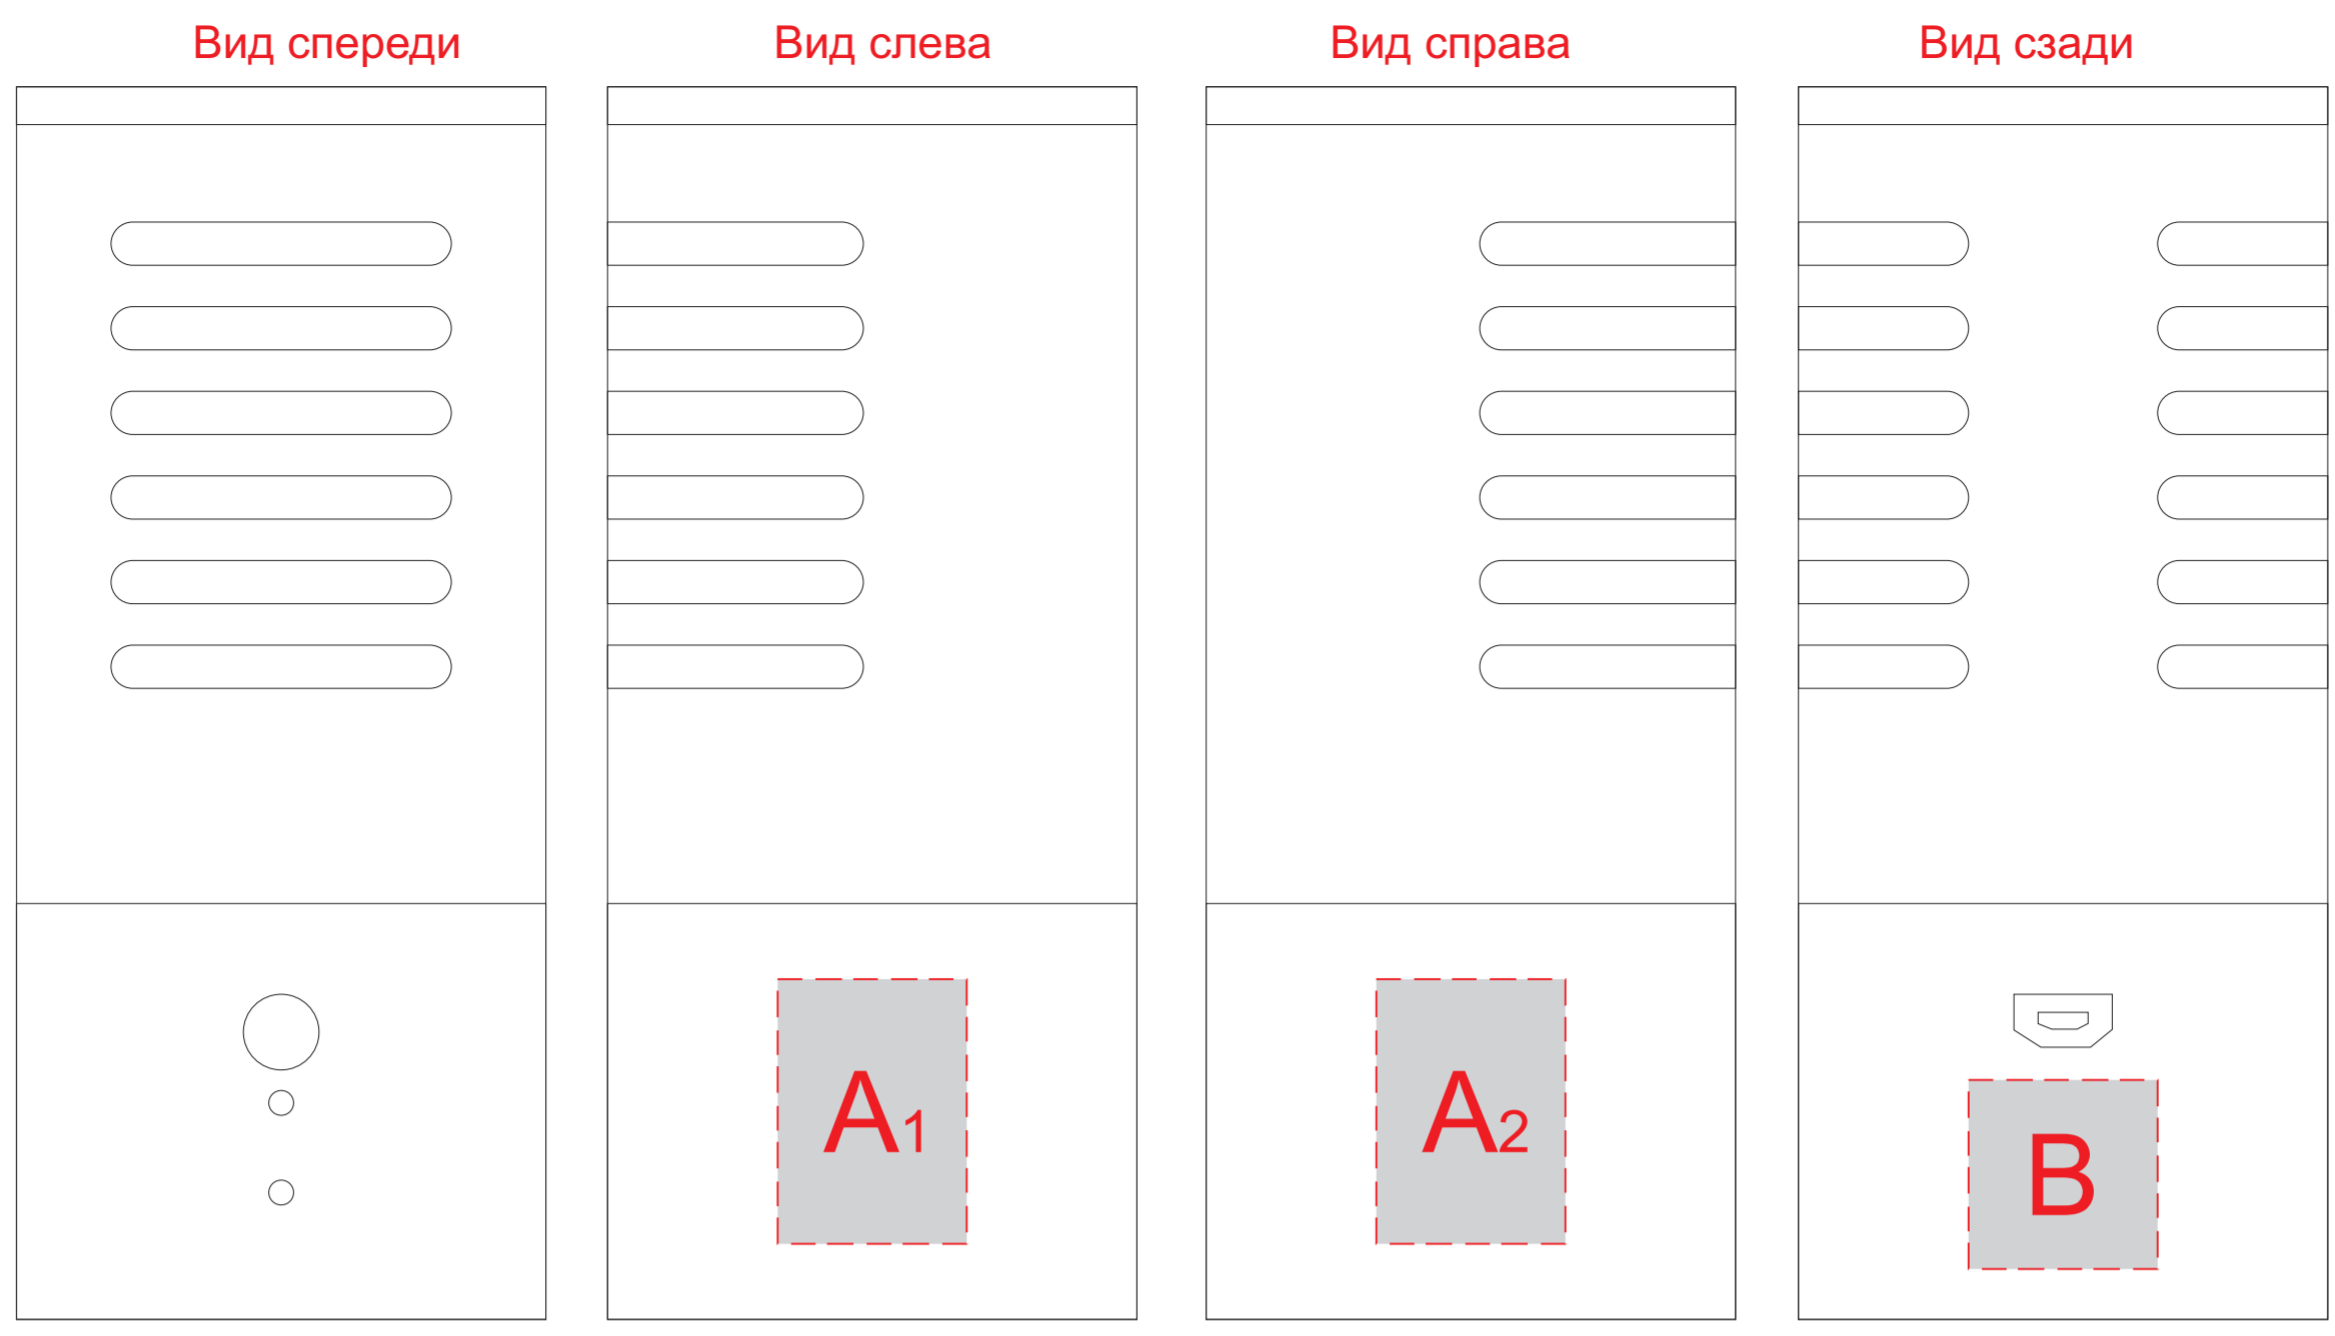

Арт. 595202

Внимание! Из-за свойств фактуры дерева возможна непропечатка изображения.

A	Вид нанесения	Макс площадь (Ш*В)
	Тампопечать	25x35мм

B	Вид нанесения	Макс площадь (Ш*В)
	Тампопечать	25x25мм