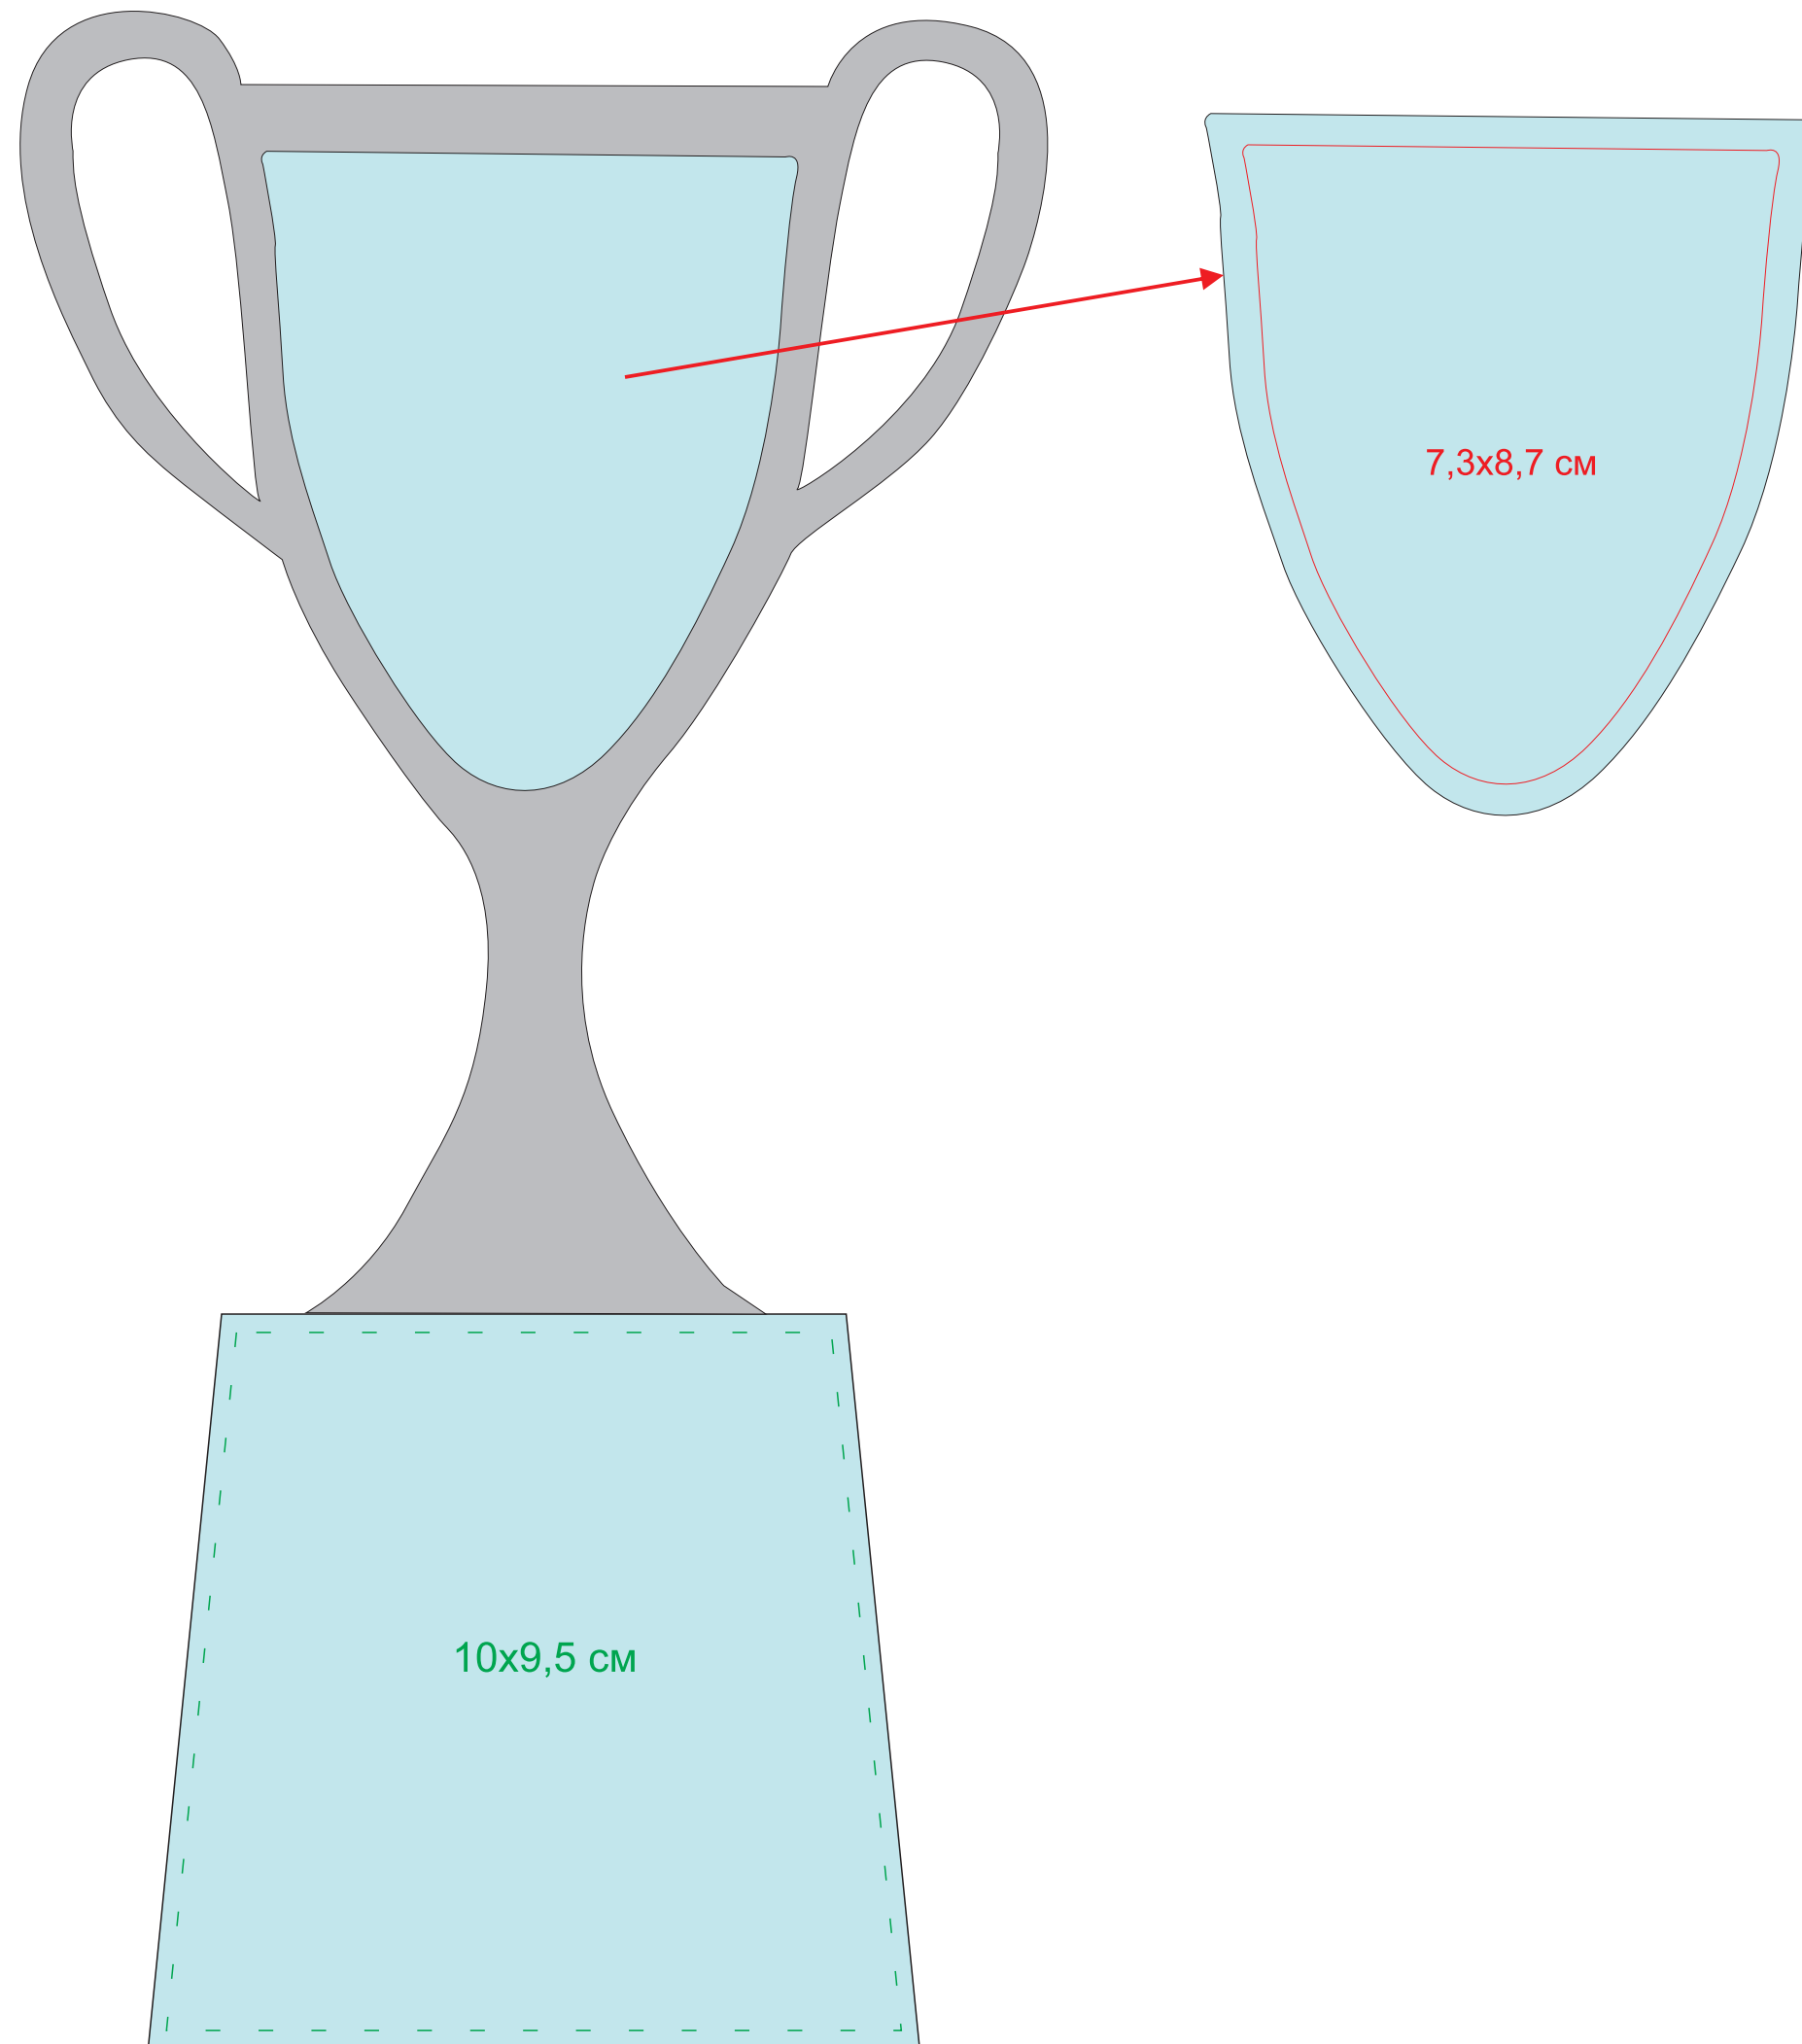

# Стела "Чемпион" в подарочной упаковке, 13141

метод нанесения: Гравировка, УФ-печать, Шелкография по плоским поверхностям (1 кроющий цвет)

гравировка на стекле  
Из-за особенностей нанесения, в логотипе будут  
выщипы и возможны микросколы

шелкография по плоским поверхностям  
(1 кроющий цвет - золото, серебро, черный)