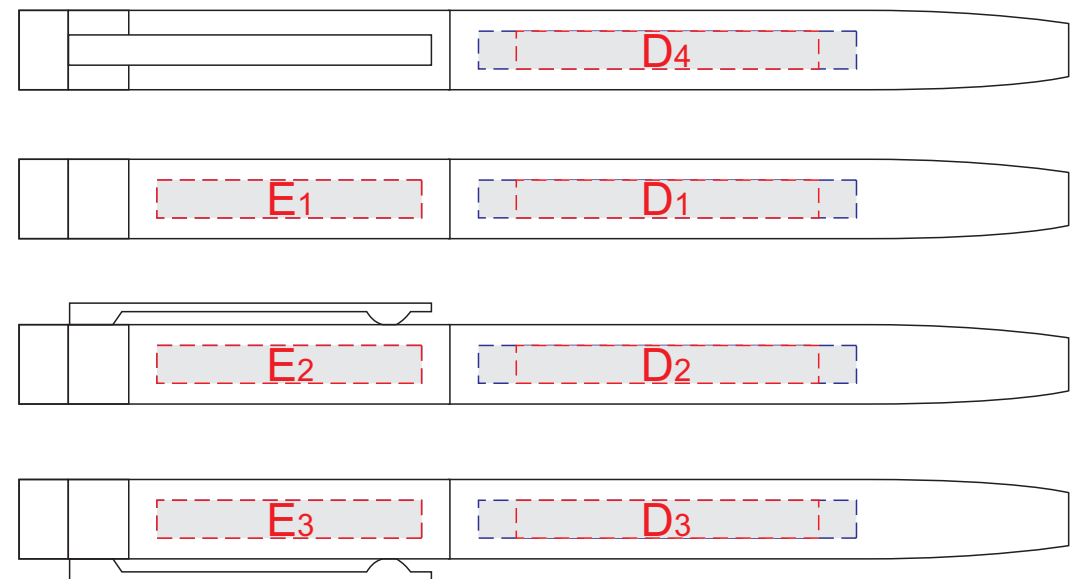

# Арт. 280003

гравировка светлая  
(светло-серая)

вид сбоку 2

верх коробки

вид сбоку 1

низ коробки

<b>A</b>	<b>Вид нанесения</b>	<b>Макс площадь (Ш*В)</b>
	Цифровая печать на белой основе	175x48мм

<b>B</b>	<b>Вид нанесения</b>	<b>Макс площадь (Ш*В)</b>
	Тампопечать (1+0)	40x10мм
	Цифровая печать на белой основе	175x17мм

<b>C</b>	<b>Вид нанесения</b>	<b>Макс площадь (Ш*В)</b>
	Тампопечать (1+0)	40x15мм
	Цифровая печать на белой основе	175x48мм

<b>D</b>	<b>Вид нанесения</b>	<b>Макс площадь (Ш*В)</b>
	Гравировка	50x5мм
	Тампопечать	40x5мм

<b>E</b>	<b>Вид нанесения</b>	<b>Макс площадь (Ш*В)</b>
	Гравировка	35x5мм
	Тампопечать	35x5мм

**Внимание! Тампопечать на коробке возможна только в 1 краску черным, белым, серебристым и золотистым цветом. При тампопечати может быть видна структура поверхности изделия.**