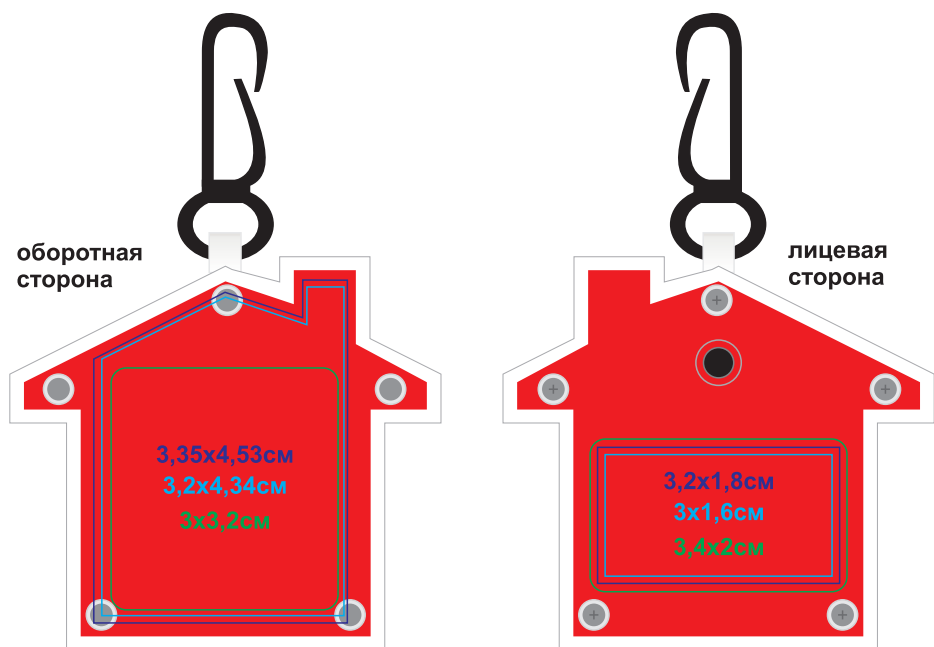

Светоотражатель с фонариком на карабине "Дом"

Артикул: 14024

Метод: **тампопечать** (подложка даже для кроющих цветов), **уф-печать**, **наклейка с заливкой смолой**

14024/01

14024/08

14024/24