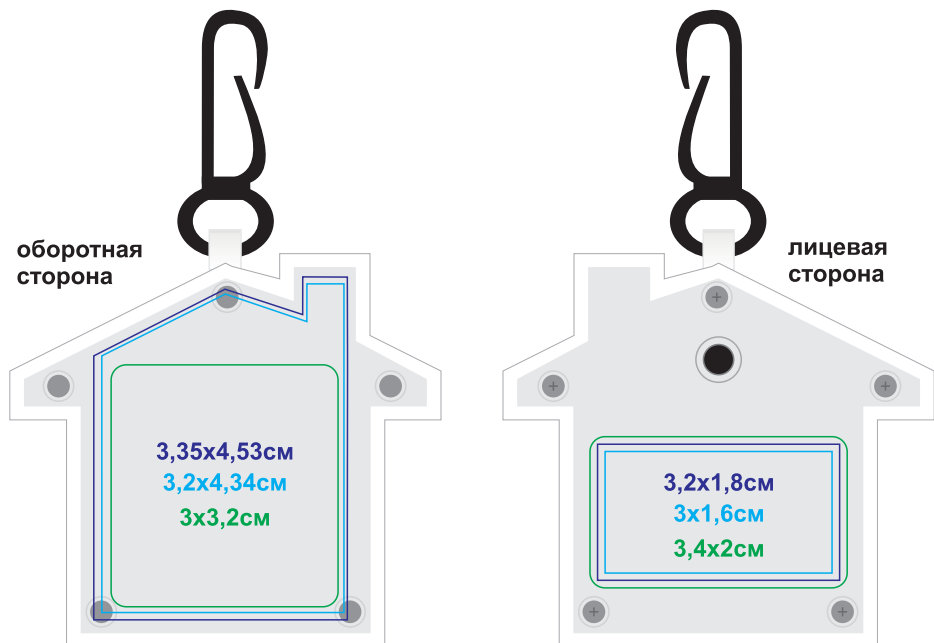

Светоотражатель с фонариком на карабине "Дом"

Артикул: 14024

Метод: **тампопечать** (подложка даже для кроющих цветов), **уф-печать**, **наклейка с заливкой смолой**

14024/01

14024/08

14024/24