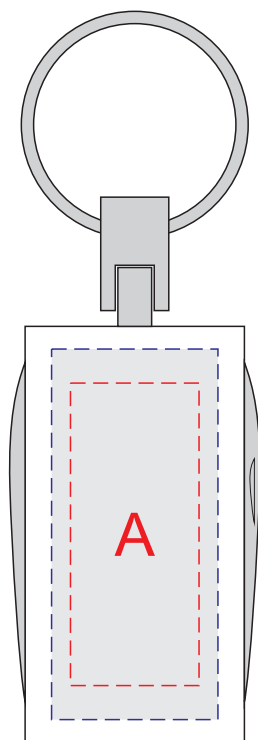

печать возможна на обеих сторонах

А	Вид нанесения	Макс площадь (Ш*В)
	Тампопечать	17x40мм
Гравировка	22x49мм	