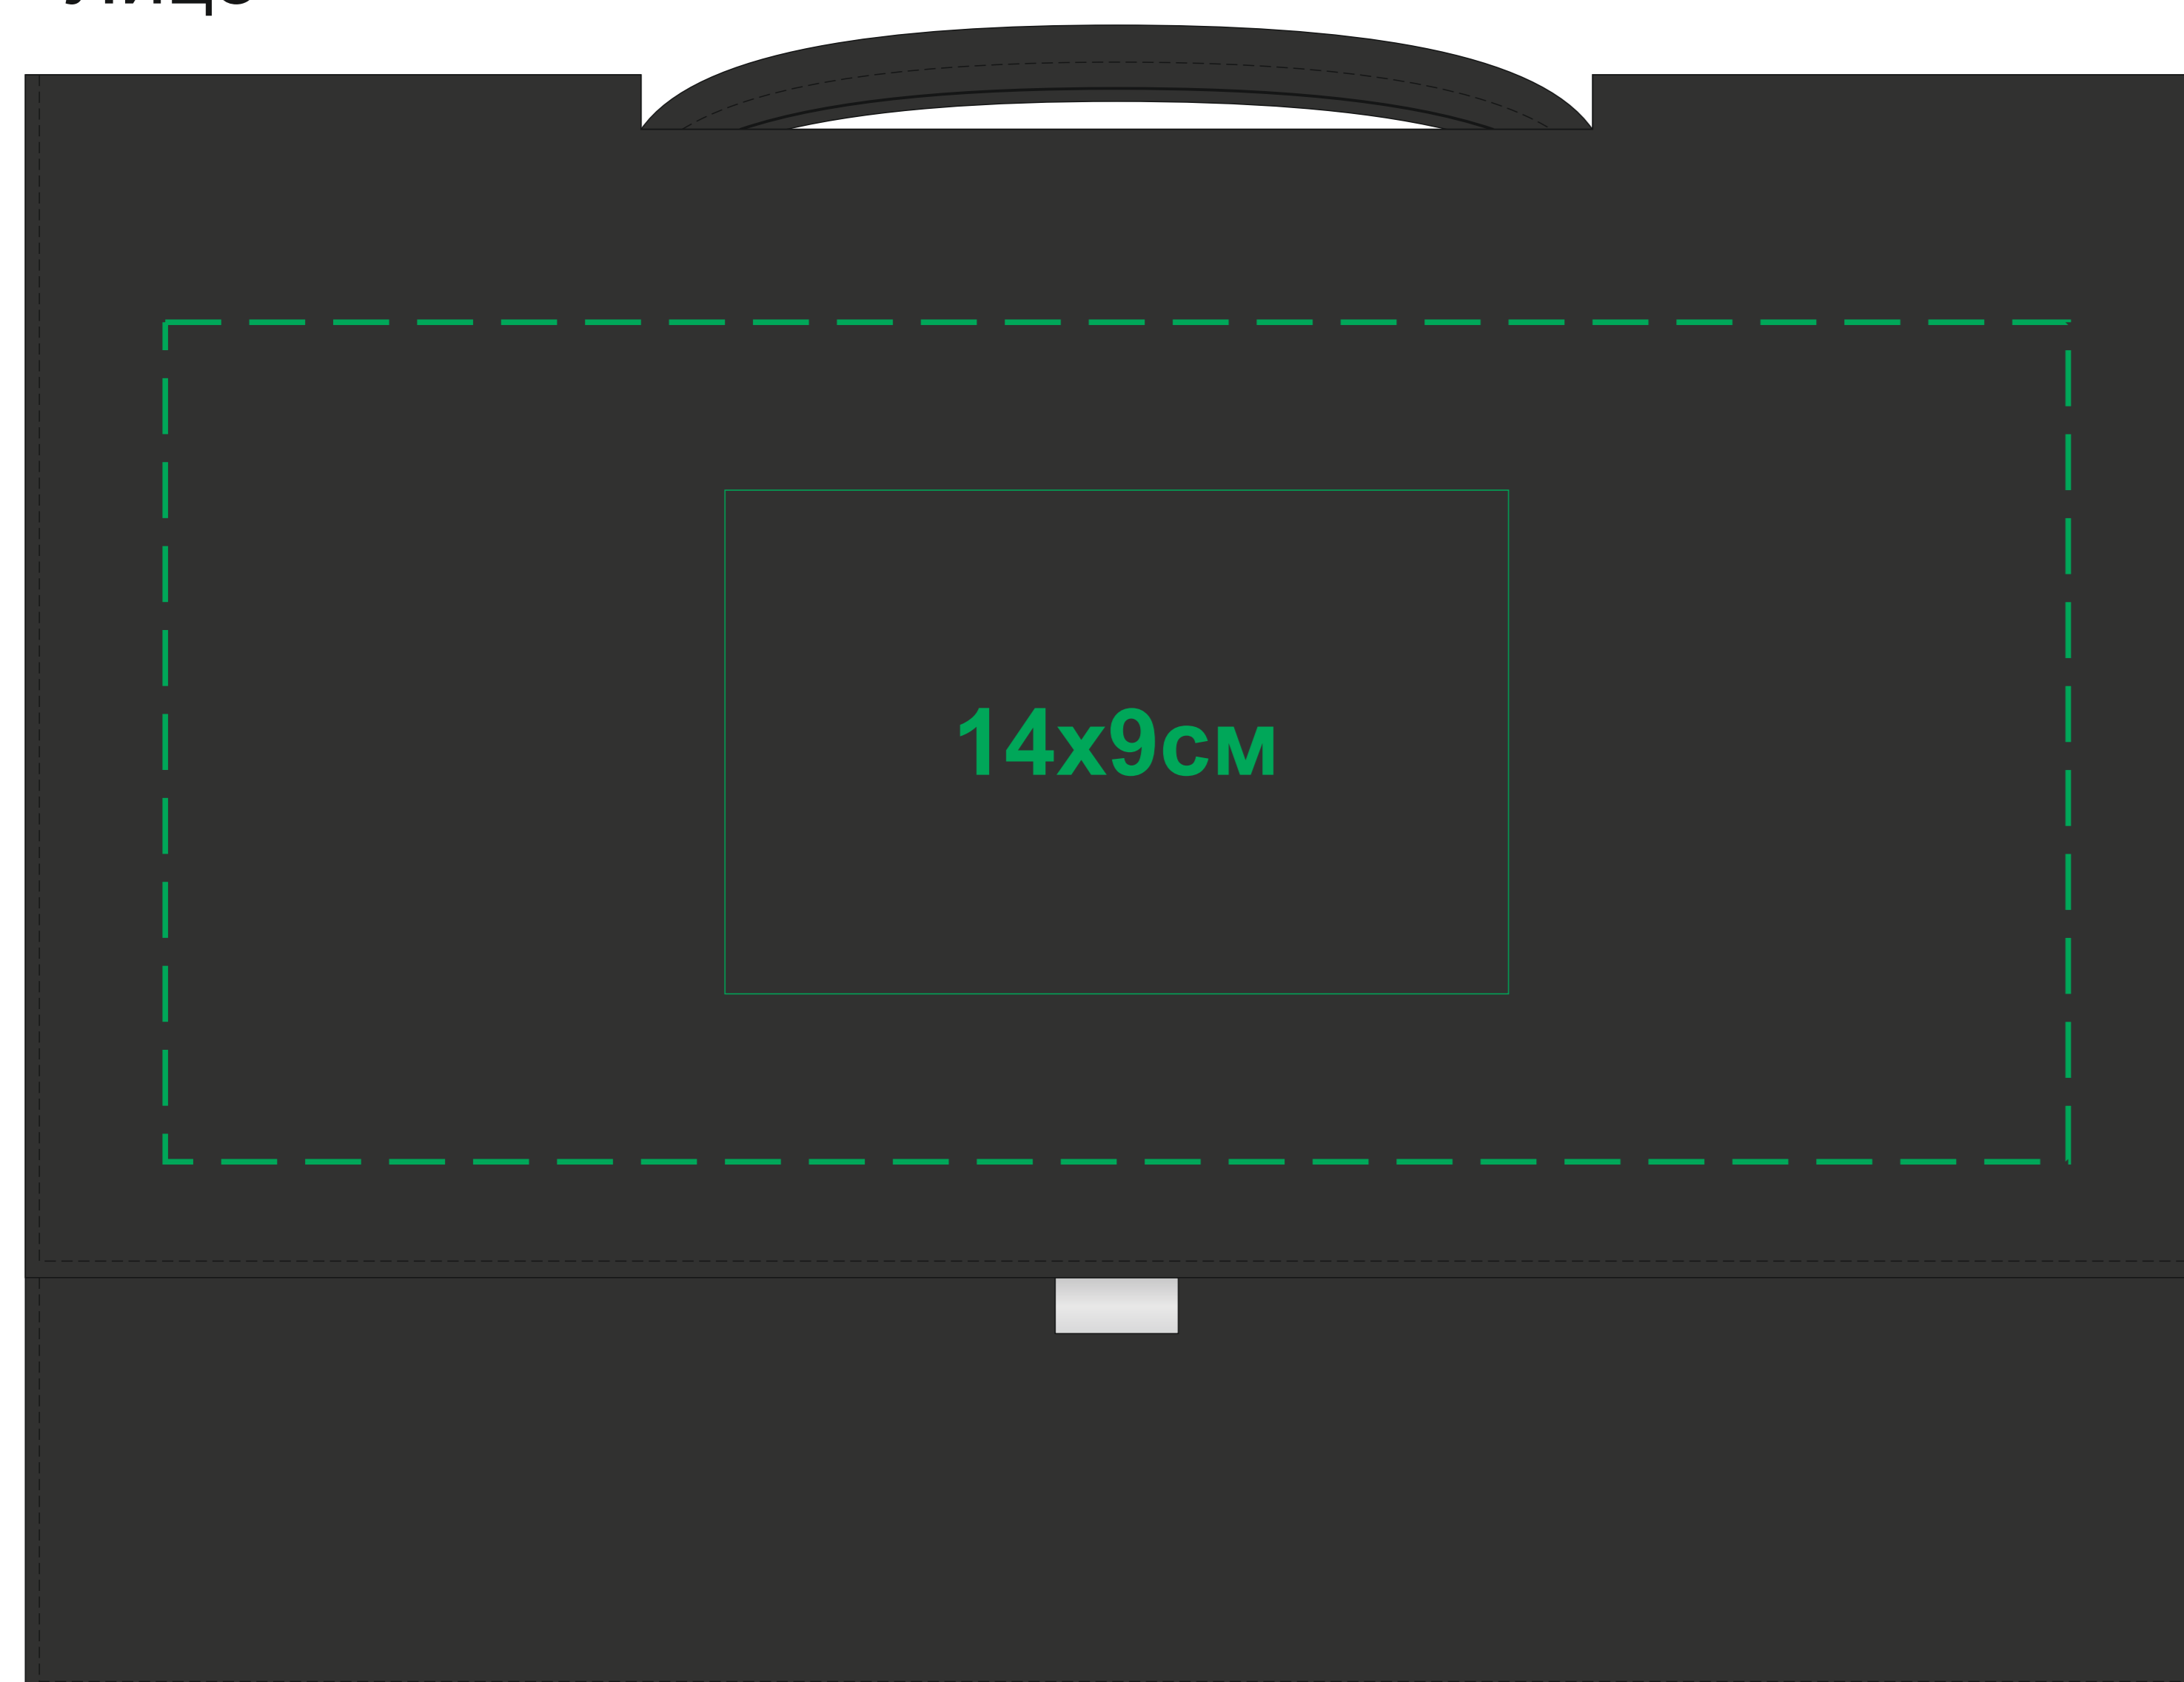

Портфель SIDNEY

Артикул: 343524

Метод: тиснение фольгой, тиснение блингом, термотрансфер, термотрансфер DTF

Будет видна текстура под нанесением (термотрансфер)

Лицо

Лицо

Оборот