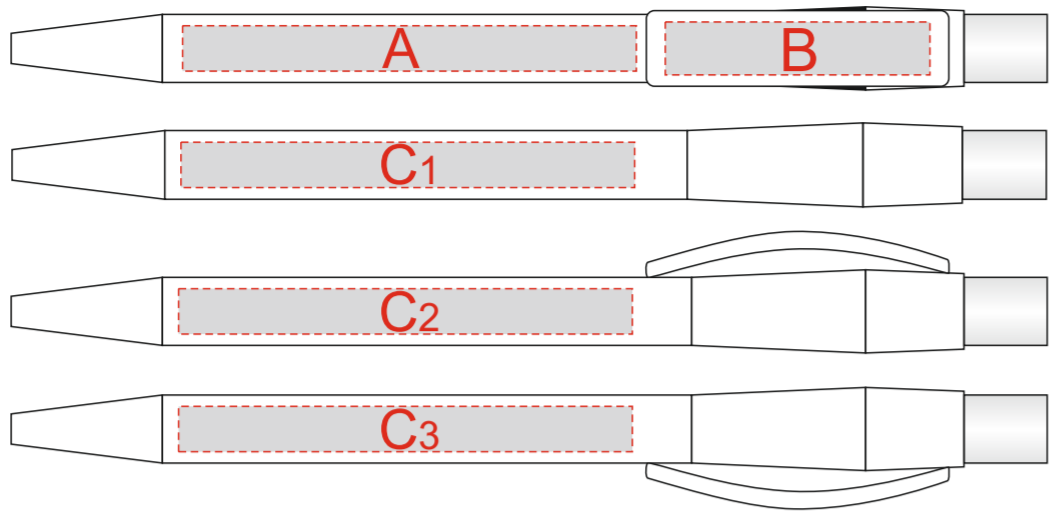

Арт. 700337.07

образец для круговой трафаретной печати

A	Вид нанесения	Макс площадь (Ш*В)	B	Вид нанесения	Макс площадь (Ш*В)
	Тампопечать	50x6мм		Тампопечать	35x7мм
C	Вид нанесения	Макс площадь (Ш*В)	D	Вид нанесения	Макс площадь (Ш*В)
	Тампопечать	50x6мм		Круговая трафаретная печать	50x28,2мм
	УФ печать	60x6мм			

Крышка коробки

G	Вид нанесения	Макс площадь (Ш*В)
	Цифровая печать	160x70мм
	Металлостикер	160x70мм
	Шильд спектрум	150x70мм
	Тиснение	95x95мм

Нанесение возможно с обеих сторон

E	Вид нанесения	Макс площадь (Ш*В)
	Гравировка	25x10мм
	Тампопечать	25x10мм
	Уф-печать	25x10мм

Ложемент

Внимание! Толщина линий - не менее 1 мм.

F	Вид нанесения	Макс площадь (Ш*В)
	Гравировка	40x35мм