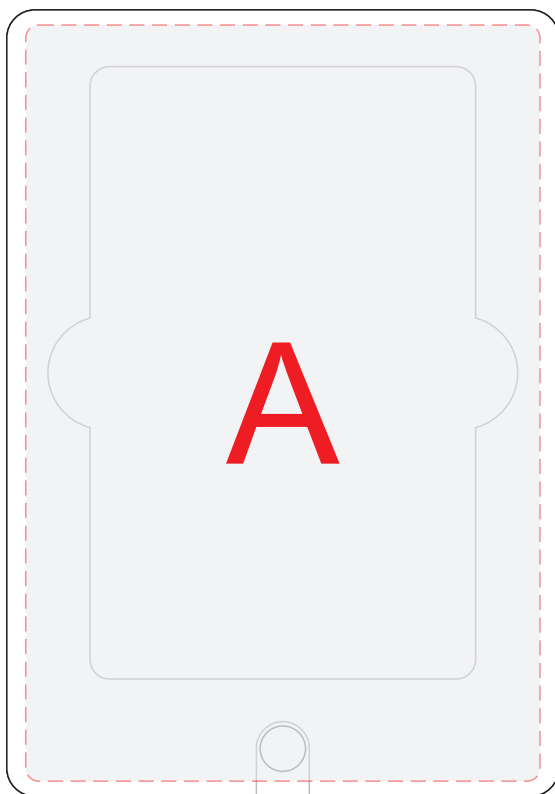

Арт. 2214

(печать возможна с обеих сторон)

	Вид нанесения	Макс площадь (Ш*В)
	Смола	68x90мм
	Цифровая печать	68x100мм