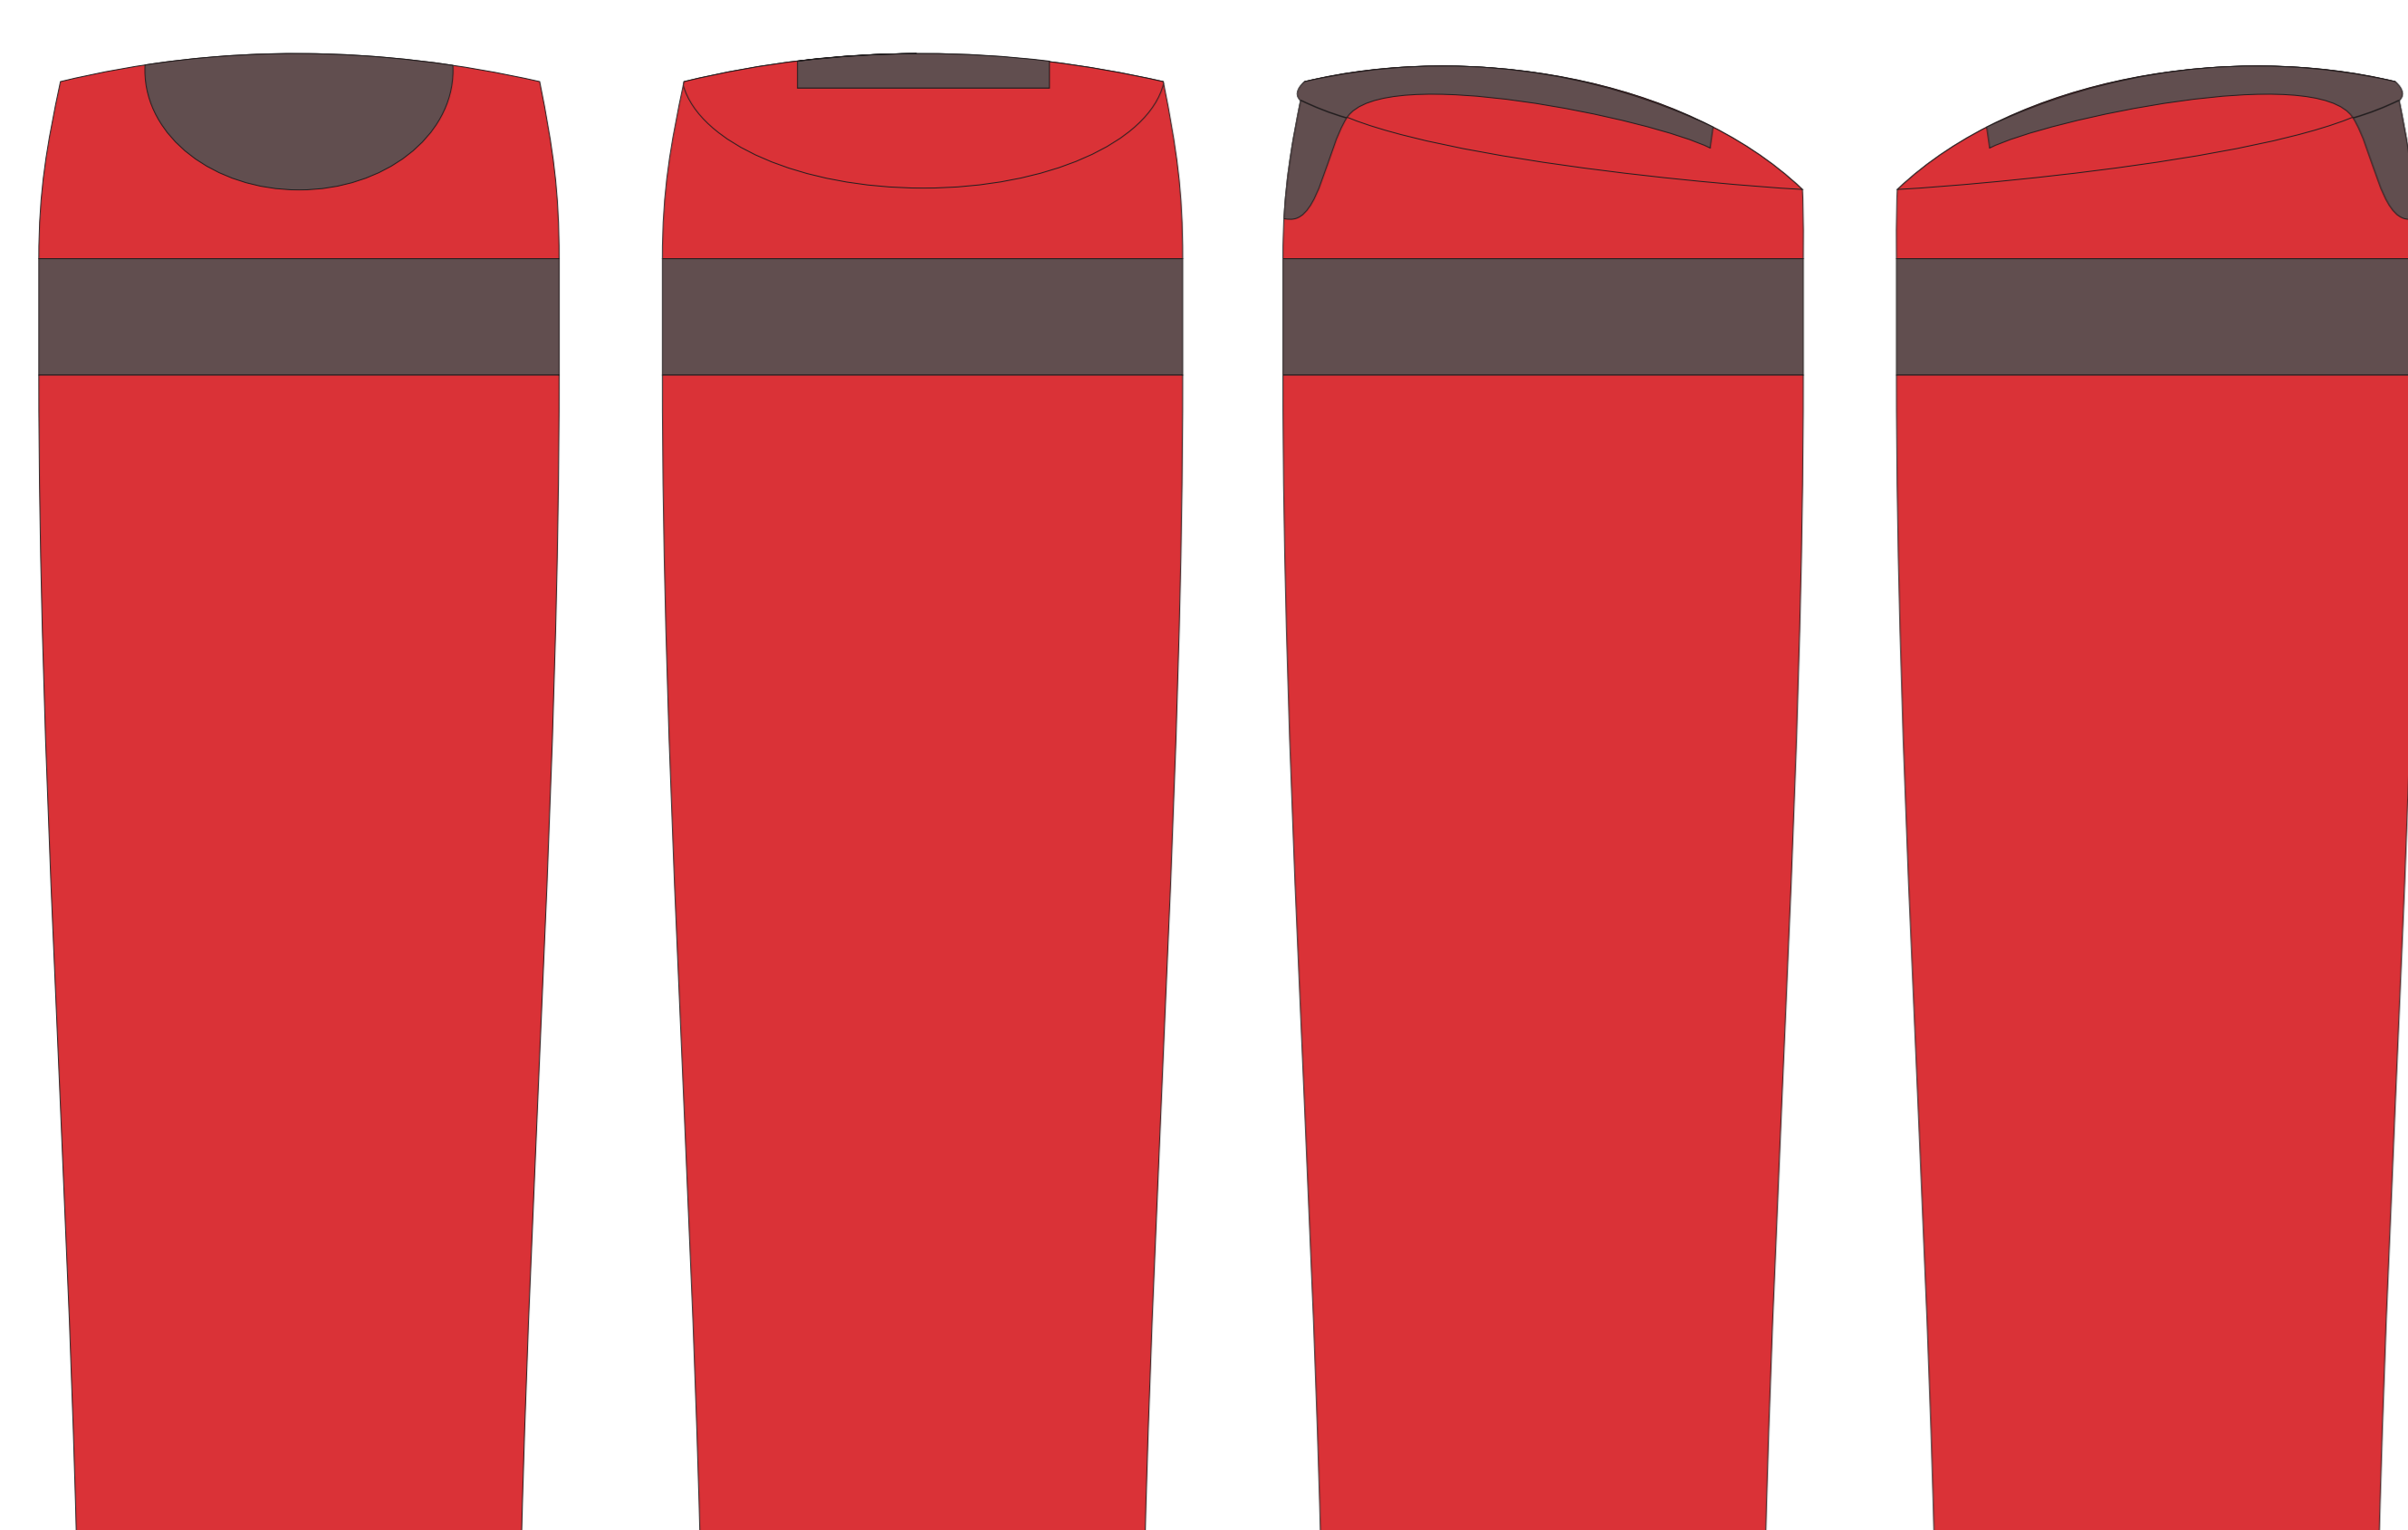

Арт. 700360.04

плед в развернутом состоянии, М 1:2

шлейка для переноски пледа, М 1:1

Внимание! Пляшка (зона F) имеет фиксированное положение относительно ручки

коробка, вид сверху

A	Вид нанесения	Макс площадь (Ш*В)
	Тампопечать	35x10мм
B	Вид нанесения	Макс площадь (Ш*В)
	Круговая трафаретная печать	200x100мм
	Круговая Уф печать	231,5x165мм
	Тампопечать	30x50мм
C	Вид нанесения	Макс площадь (Ш*В)
	УФ печать	20x150мм
D	Вид нанесения	Макс площадь (Ш*В)
	Тампопечать	30x10мм

E	Вид нанесения	Макс площадь (Ш*В)
	Вышивка	250x230мм
F	Вид нанесения	Макс площадь (Ш*В)
	Термотрансфер	155x35мм
G	Вид нанесения	Макс площадь (Ш*В)
	Шильд спектрум	150x150мм
	Металлостикер	170x150мм
	Цифровая печать	320x230мм

плед в развернутом состоянии, М 1:2

шлейка для переноски пледа

коробка, вид сверху