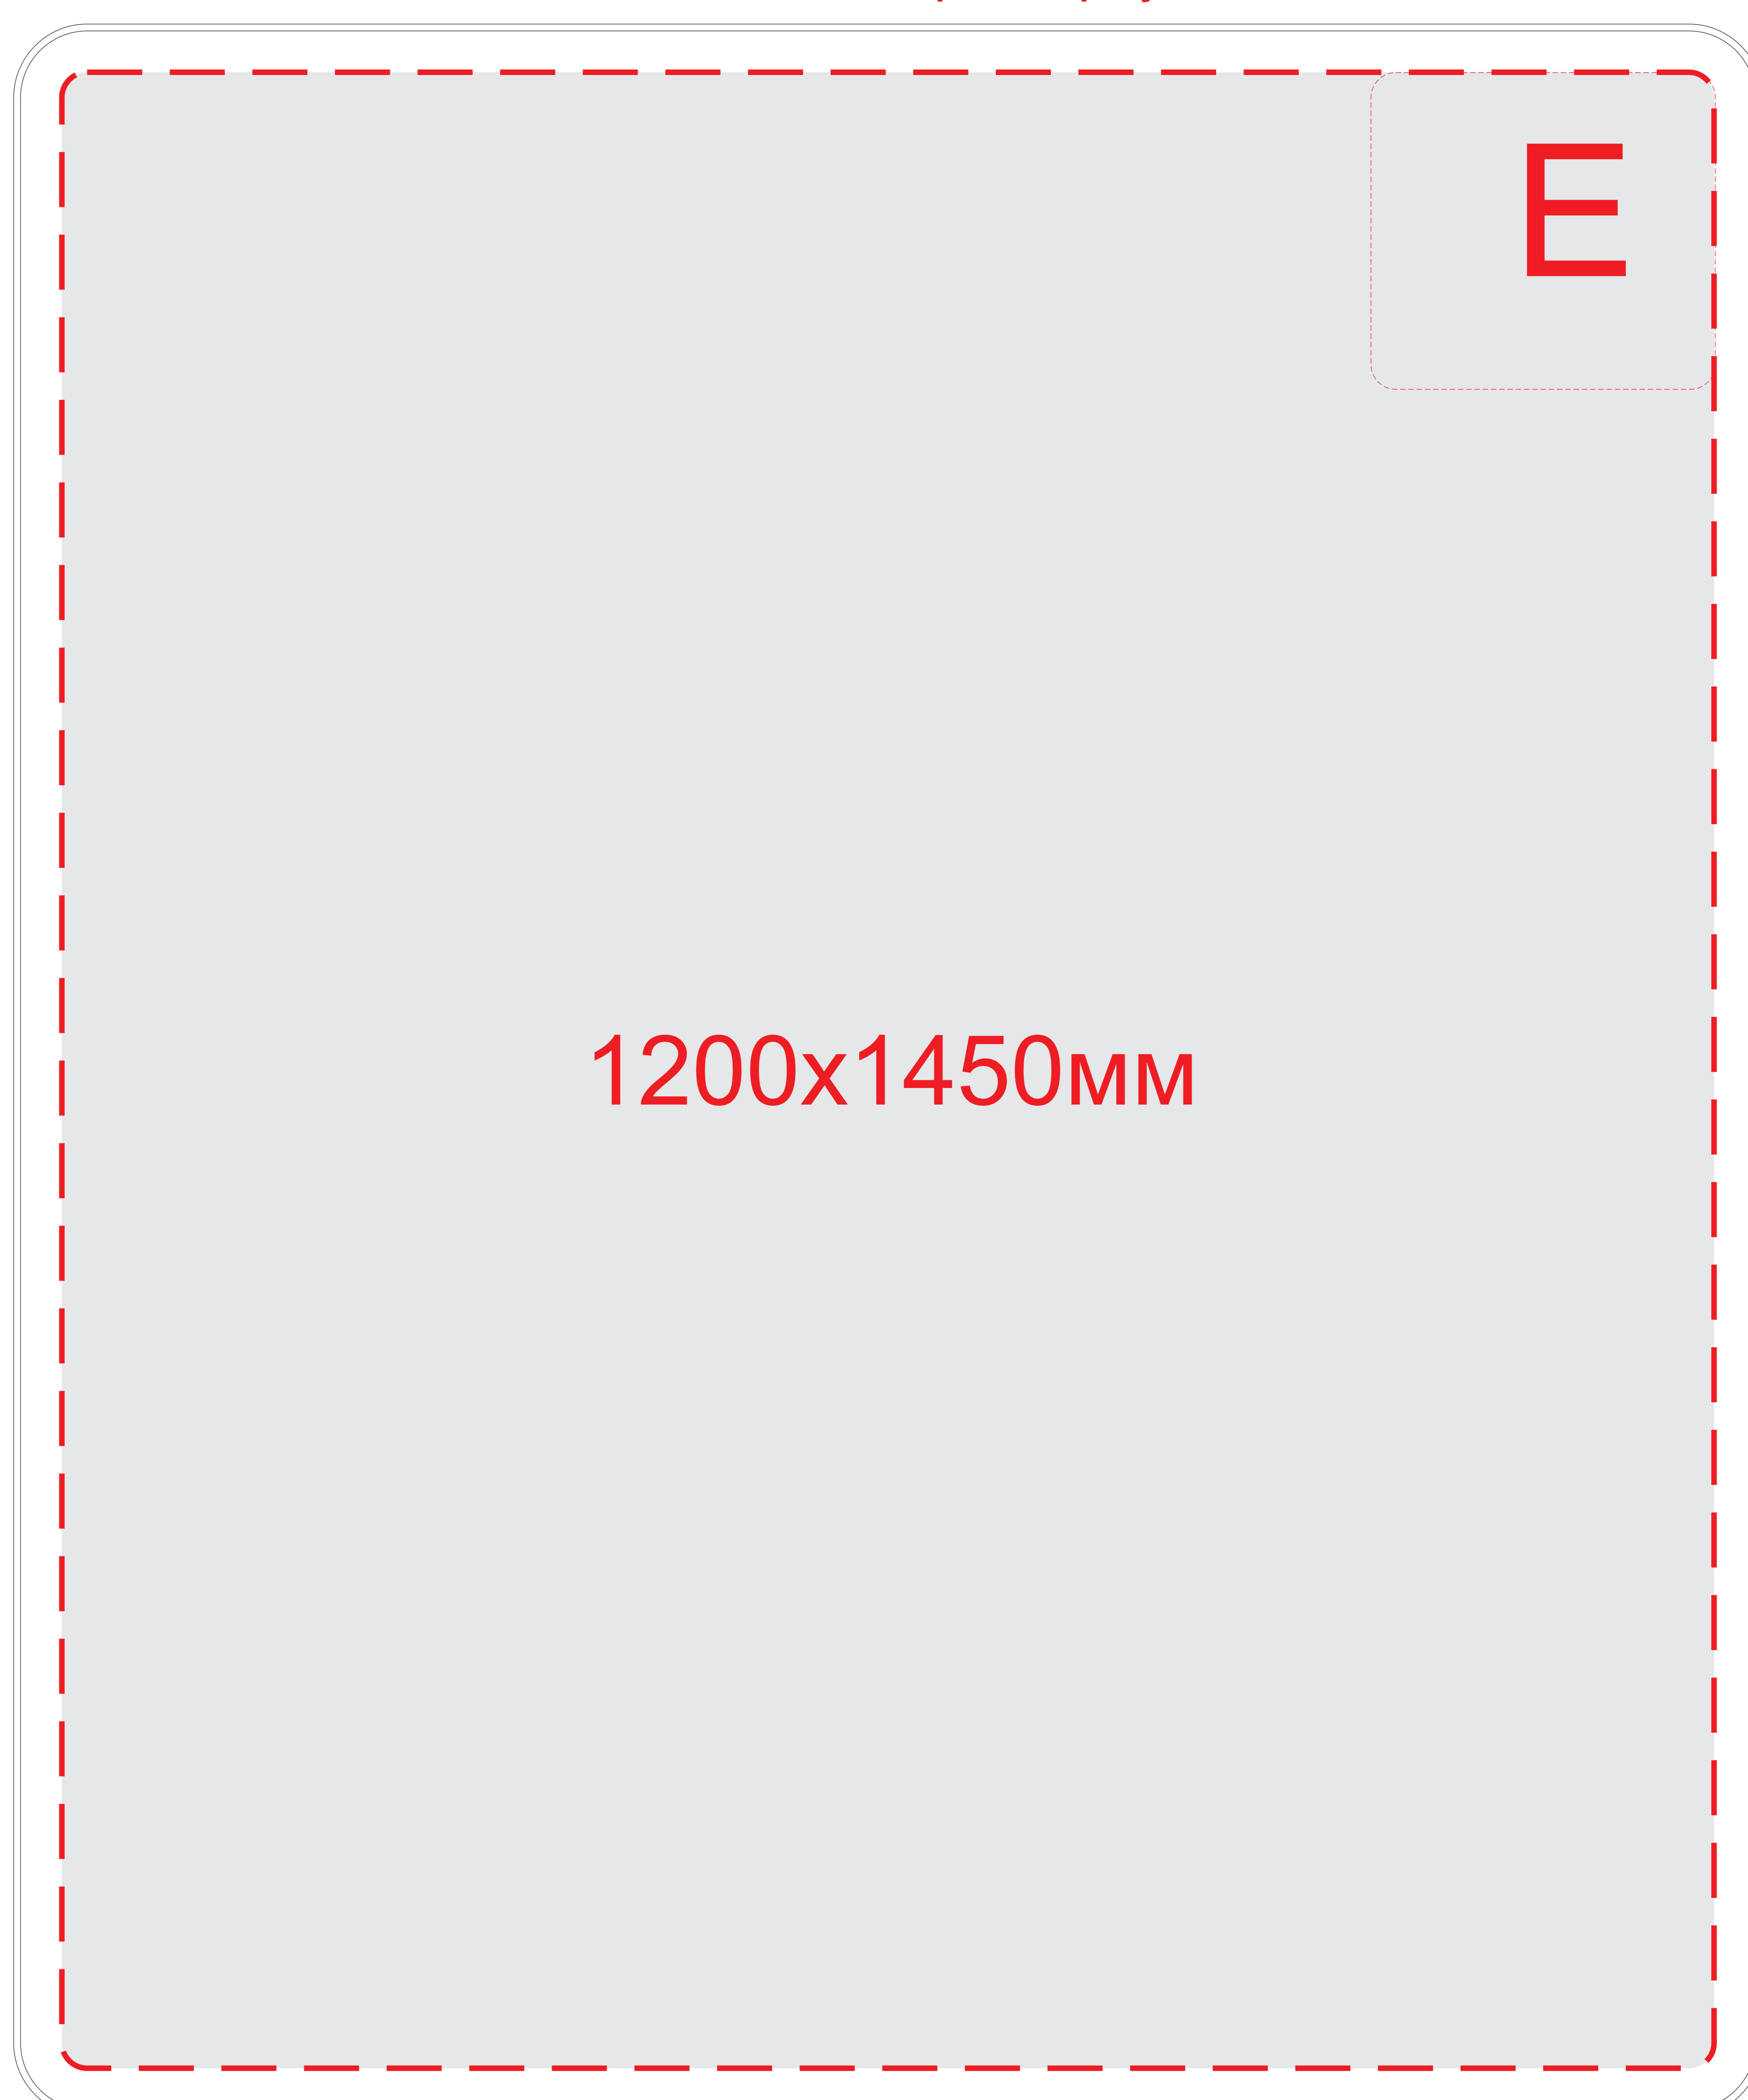

Арт. 700360.04

плед в развернутом состоянии, М 1:2

шлейка для переноски пледа, М 1:1

Внимание! Пляшка (зона F) имеет фиксированное положение относительно ручки

коробка, вид сверху

A	Вид нанесения	Макс площадь (Ш*В)
	Тампопечать	35x10мм
B	Вид нанесения	Макс площадь (Ш*В)
	Круговая трафаретная печать	200x100мм
	Круговая Уф печать	231,5x165мм
	Тампопечать	30x50мм
C	Вид нанесения	Макс площадь (Ш*В)
	УФ печать	20x150мм
D	Вид нанесения	Макс площадь (Ш*В)
	Тампопечать	30x10мм

E	Вид нанесения	Макс площадь (Ш*В)
	Вышивка	250x230мм
F	Вид нанесения	Макс площадь (Ш*В)
	Термотрансфер	155x35мм
G	Вид нанесения	Макс площадь (Ш*В)
	Шильд спектрум	150x150мм
	Металлостикер	170x150мм
	Цифровая печать	320x230мм

плед в развернутом состоянии, М 1:2

шлейка для переноски пледа

коробка, вид сверху