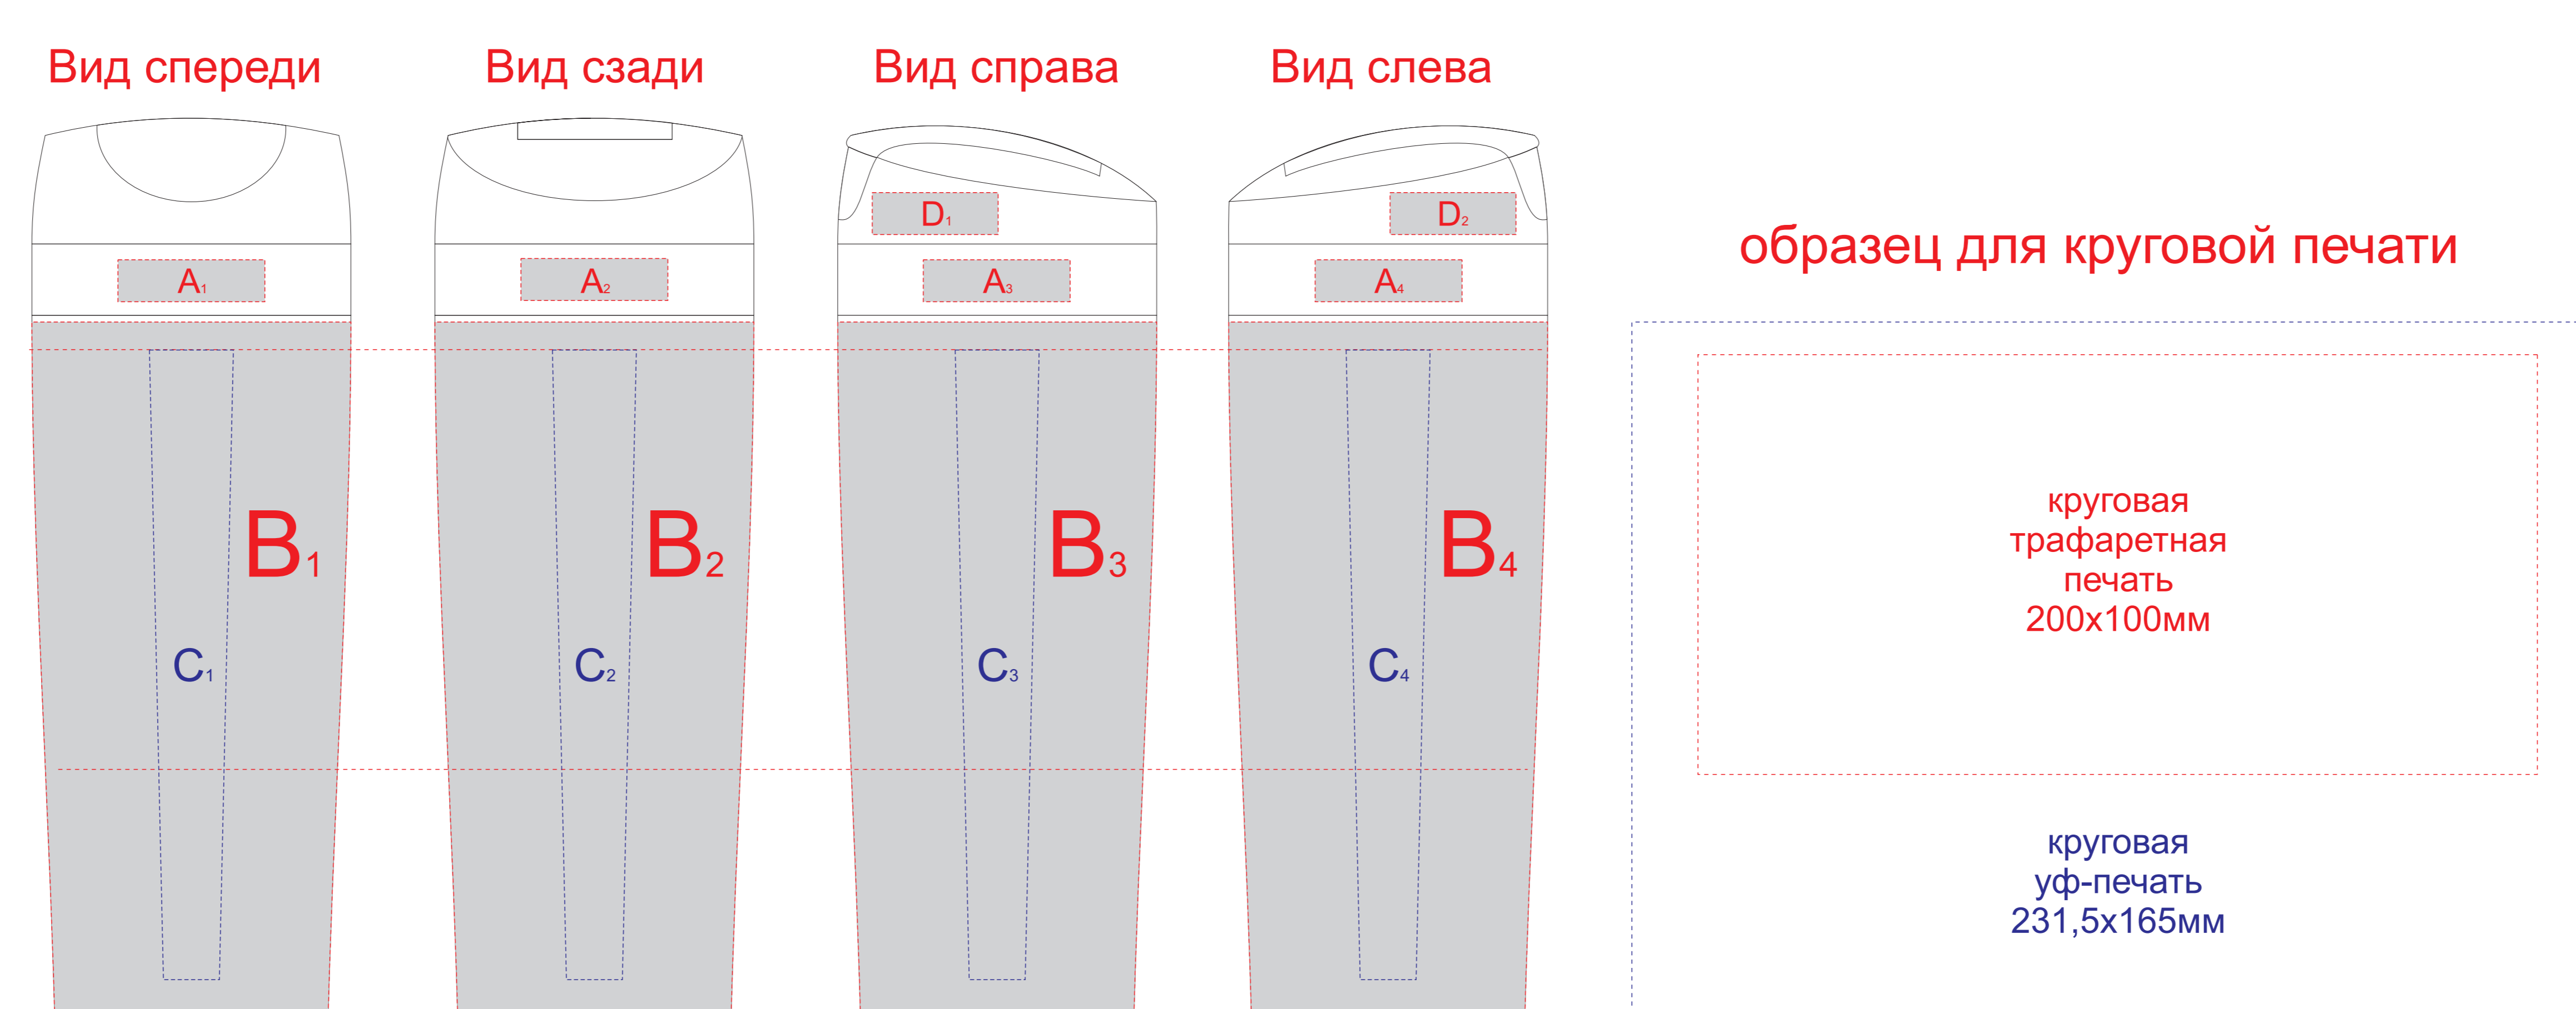

Арт. 700360.04

плед в развернутом состоянии, М 1:2

шлейка для переноски пледа, М 1:1

Внимание! Пляшка (зона F) имеет фиксированное положение относительно ручки

коробка, вид сверху

A	Вид нанесения	Макс площадь (Ш*В)
	Тампопечать	35x10мм
B	Вид нанесения	Макс площадь (Ш*В)
	Круговая трафаретная печать	200x100мм
	Круговая Уф печать	231,5x165мм
	Тампопечать	30x50мм
C	Вид нанесения	Макс площадь (Ш*В)
	УФ печать	20x150мм
D	Вид нанесения	Макс площадь (Ш*В)
	Тампопечать	30x10мм

E	Вид нанесения	Макс площадь (Ш*В)
	Вышивка	250x230мм
F	Вид нанесения	Макс площадь (Ш*В)
	Термотрансфер	155x35мм
G	Вид нанесения	Макс площадь (Ш*В)
	Шильд спектрум	150x150мм
	Металлостикер	170x150мм
	Цифровая печать	320x230мм