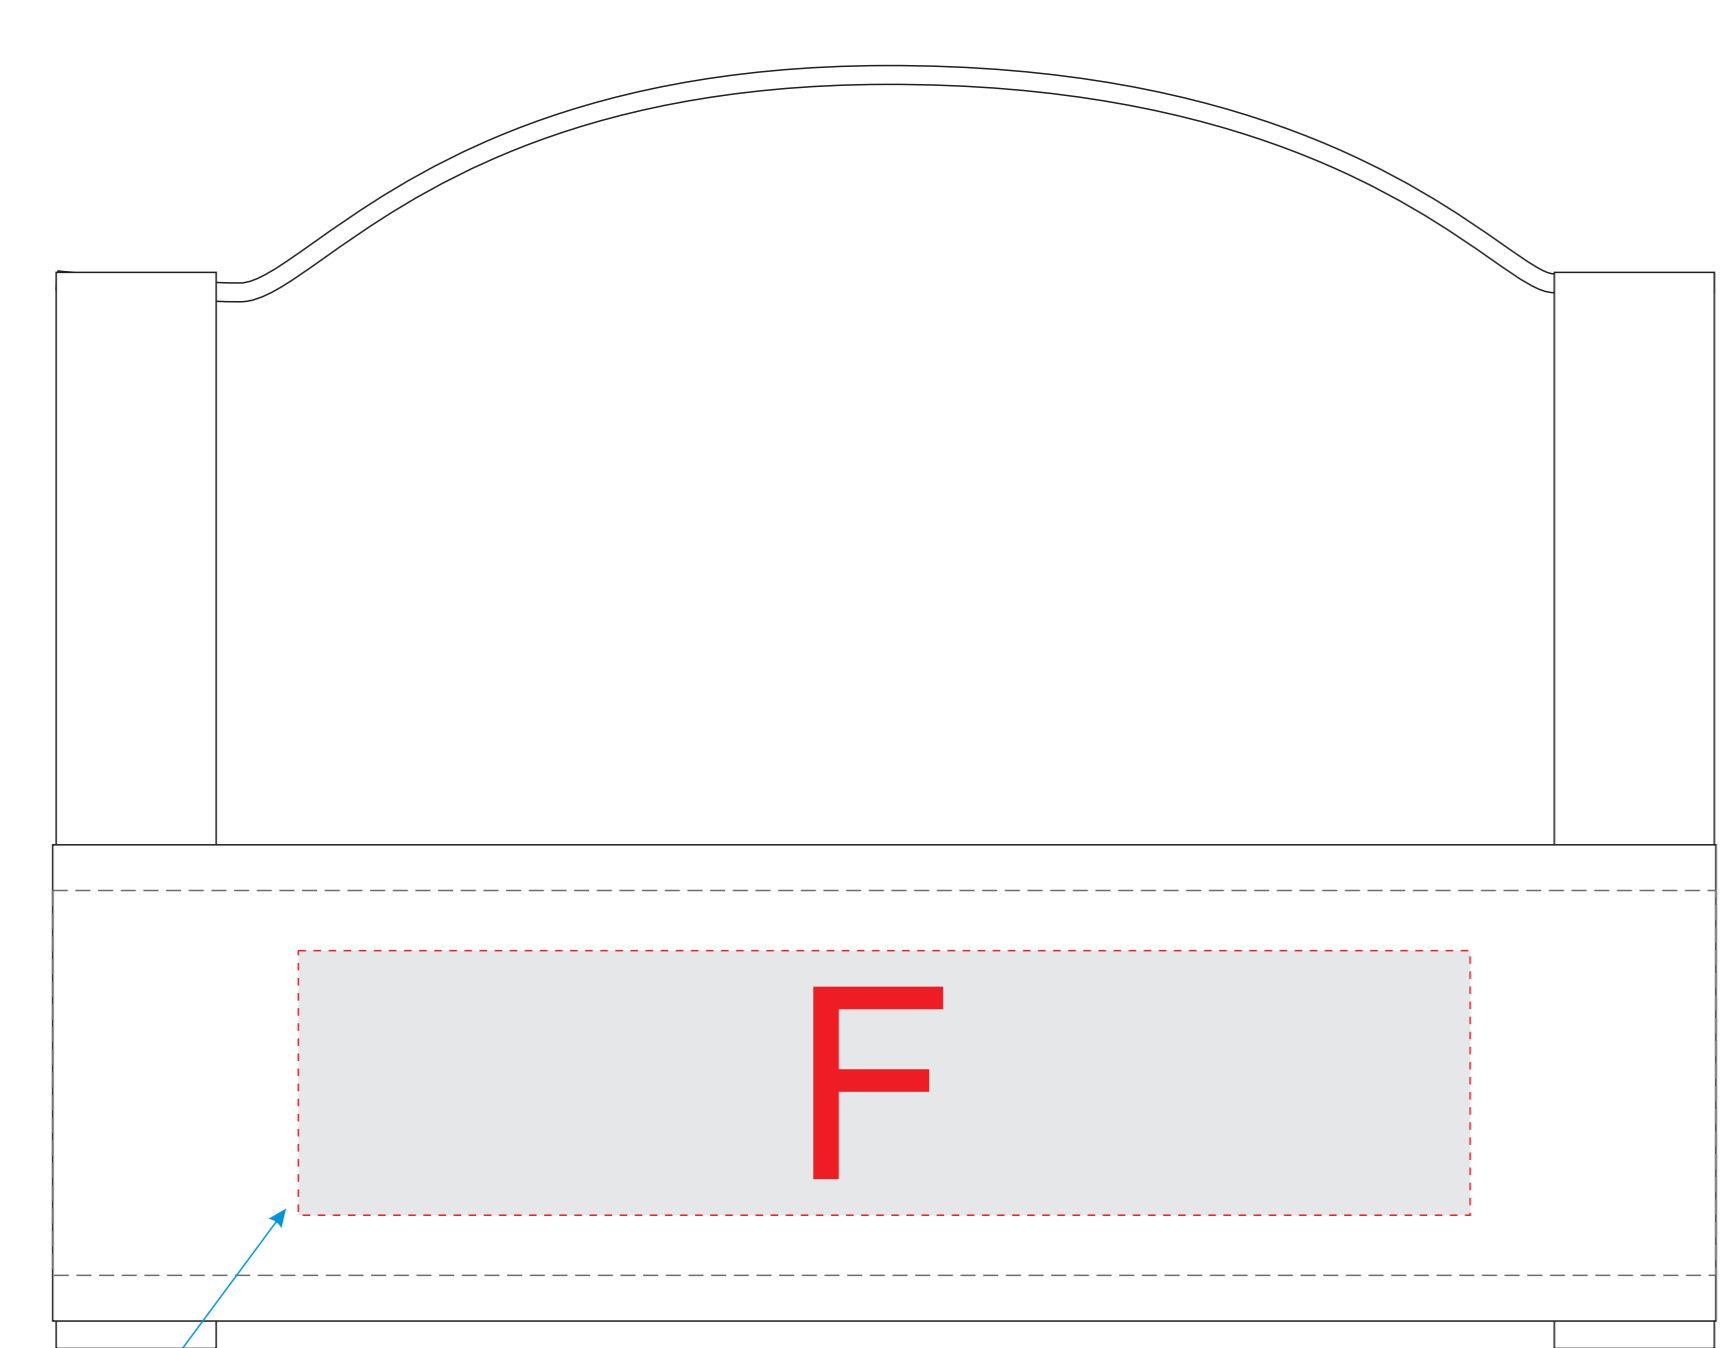

Арт. 700360.04

плед в развернутом состоянии, М 1:2

шлейка для переноски пледа, М 1:1

Внимание! Пляшка (зона F) имеет фиксированное положение относительно ручки

коробка, вид сверху

A	Вид нанесения	Макс площадь (Ш*В)
	Тампопечать	35x10мм
B	Вид нанесения	Макс площадь (Ш*В)
	Круговая трафаретная печать	200x100мм
	Круговая Уф печать	231,5x165мм
	Тампопечать	30x50мм
C	Вид нанесения	Макс площадь (Ш*В)
	УФ печать	20x150мм
D	Вид нанесения	Макс площадь (Ш*В)
	Тампопечать	30x10мм

E	Вид нанесения	Макс площадь (Ш*В)
	Вышивка	250x230мм
F	Вид нанесения	Макс площадь (Ш*В)
	Термотрансфер	155x35мм
G	Вид нанесения	Макс площадь (Ш*В)
	Шильд спектрум	150x150мм
	Металлостикер	170x150мм
	Цифровая печать	320x230мм

плед в развернутом состоянии, М 1:2

шлейка для переноски пледа

коробка, вид сверху