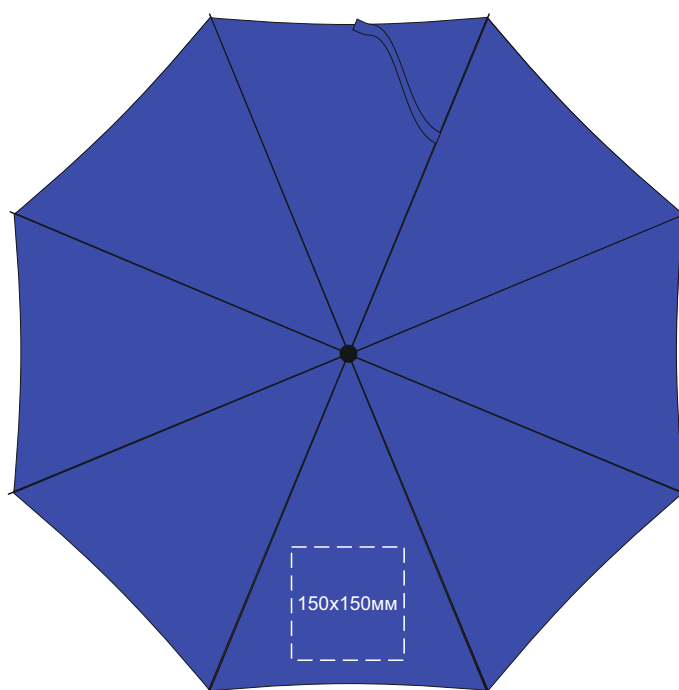

Арт. 10905806

Масштаб 1 : 10

ручка

М 1:2