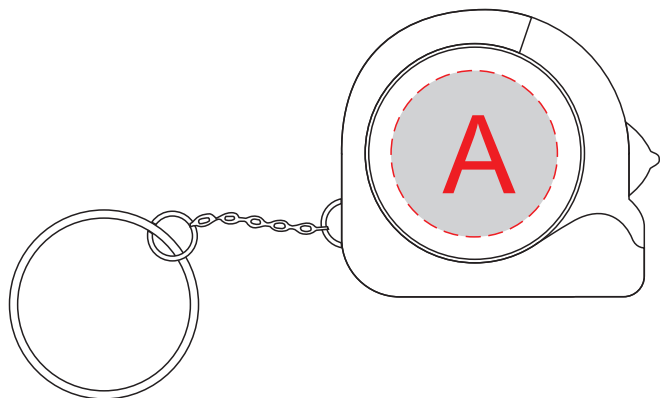

Арт. 1042110

лицо

оборот

A	Вид нанесения	Макс площадь (Ш*В)
	Тампопечать	22x22мм
	Смола	22x22мм
	Уф печать	20x20мм