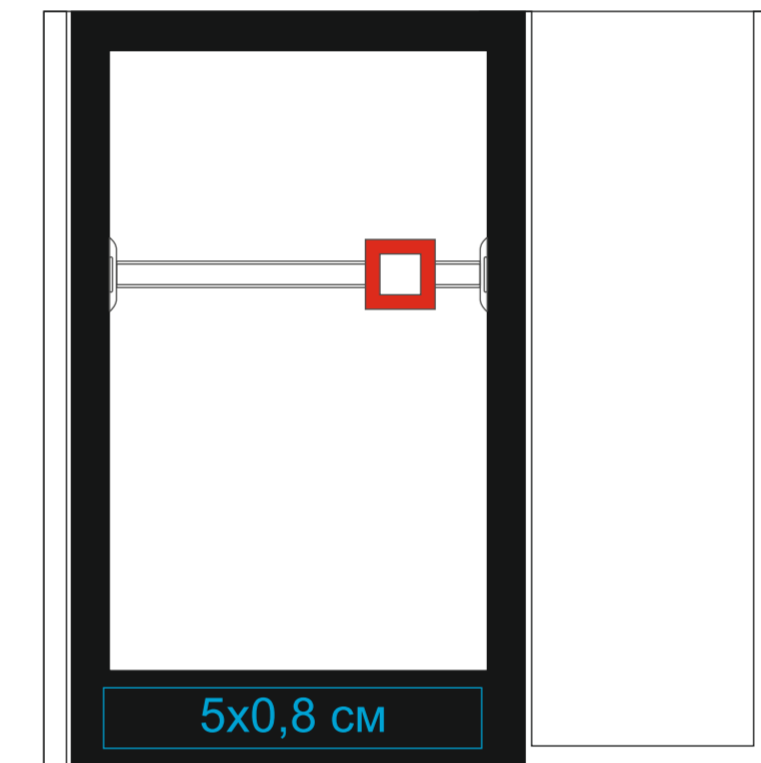

арт. 9505

Календарь настольный на 2 года с кубариком

Метод нанесения: Тампопечать, УФ-печать, шелкография по плоским поверхностям в 1 кроющий цвет (черный, золото, серебро)

9505/08

Оборот

Бок

Лицо

9505/35

Оборот

Бок

Лицо

Бок

9505/24

Оборот

Бок

Лицо

9505/15

Оборот

Бок

Лицо

Бок