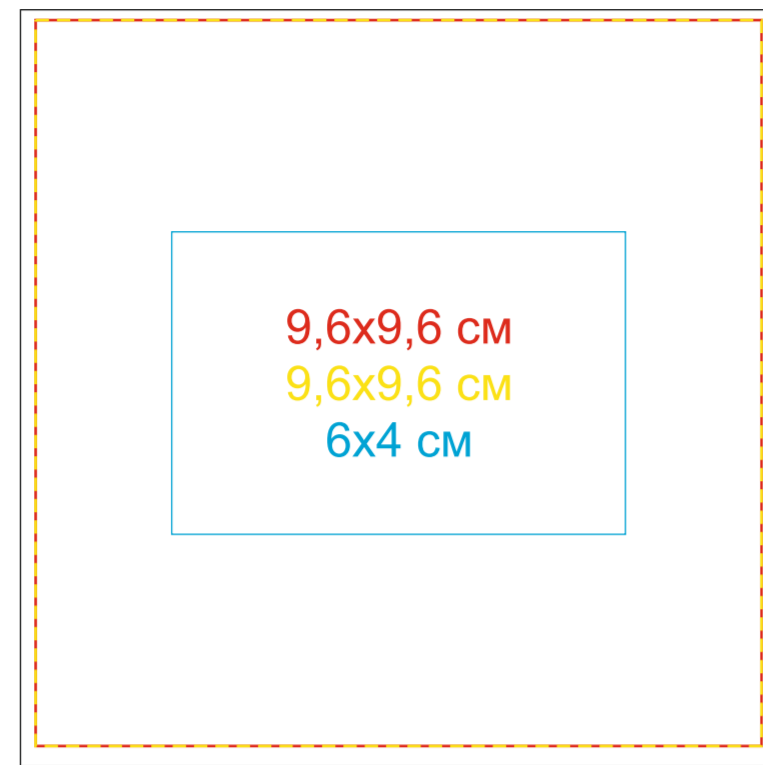

# Календарь настольный на 2 года с кубариком

Метод нанесения: Тампопечать, УФ-печать, шелкография по плоским поверхностям в 1 кроющий цвет (черный, золото, серебро)

9505/08

Оборот

Бок

Лицо

9505/35

Оборот

Оборот

Бок

Лицо

Бок