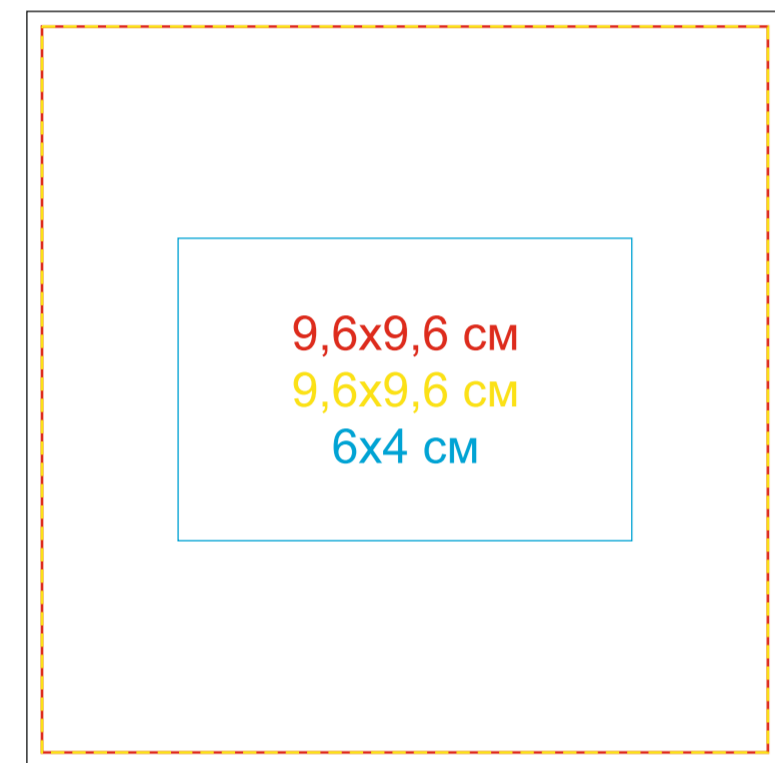

# Календарь настольный на 2 года с кубариком

Метод нанесения: Тампопечать, УФ-печать, шелкография по плоским поверхностям в 1 кроющий цвет (черный, золото, серебро)

9505/08

Оборот

Бок

Лицо

9505/35

Оборот

Оборот

Бок

Лицо

Бок