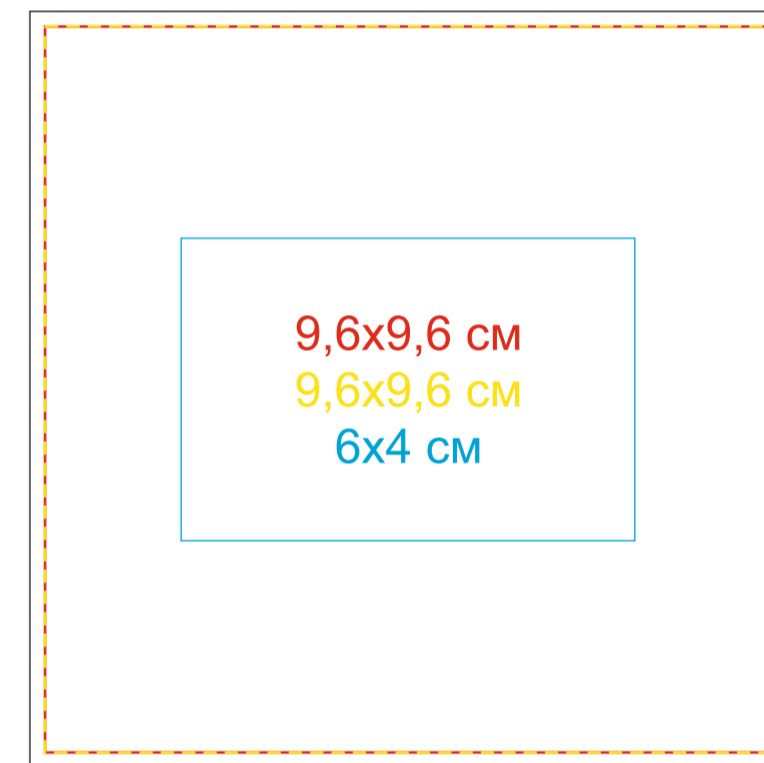

арт. 9505

Календарь настольный на 2 года с кубариком

Метод нанесения: Тампопечать, УФ-печать, шелкография по плоским поверхностям в 1 кроющий цвет (черный, золото, серебро)

9505/08

Оборот

Бок

Лицо

9505/35

Оборот

Бок

Лицо

Бок

9505/24

Оборот

Бок

Лицо

9505/15

Оборот

Бок

Лицо

Бок