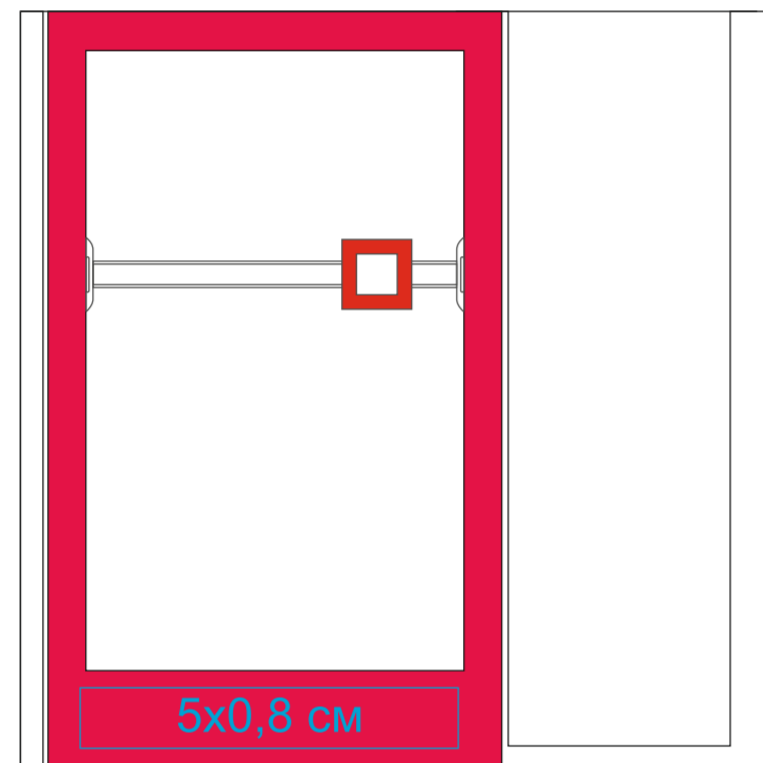

# Календарь настольный на 2 года с кубариком

Метод нанесения: Тампопечать, УФ-печать, шелкография по плоским поверхностям в 1 кроющий цвет (черный, золото, серебро)

9505/08

Оборот

Бок

Лицо

9505/35

Оборот

Оборот

Бок

Лицо

Бок